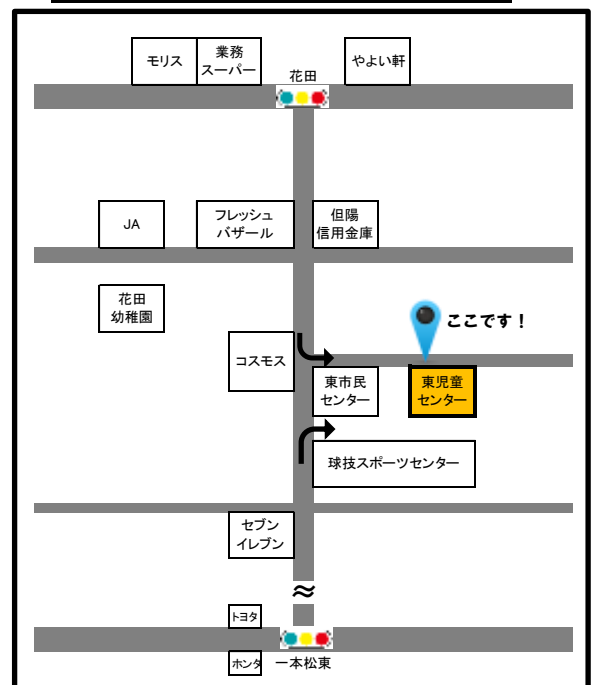

①

②

③

④

(いこう!)

いろいろな国の親子集まろう!

まいつき

もくようび

毎月1ばんめと3ばんめの木曜日にします

(うらのカレンダーをみてください)

じかん
時間

ごぜん じ ふん じ
午前11時15分から12時

ばしょ
場所

ひがし じ どう せん た - かい
東児童センター 1階

でんわばんごう
電話番号

079-253-6001

がいこく

おやこ あつ

外国にルーツのある親子で集まってあそびましょう

○日本のあそび(わらべうたなど)をやってみましょう(15分くらい)

○みんなでおしゃべりしましょう

○こどもの身長・体重を測ります

○子育てや生活情報の案内を

お
置いています

※駐車場あります

※お金はいりません

ひがしじどうセンター ちず

いこう!
IKO!(いろいろな国の親子集まろう!)

☆ のついでいるひにします (午前11時15分から12時)

☐ は児童センターのやすみです ○は祝日

2022 4 April

日	月	火	水	木	金	土
					1	2
3	4	5	6	7	8	9
10	11	12	13	14	15	16
17	18	19	20	21	22	23
24	25	26	27	28	29	30